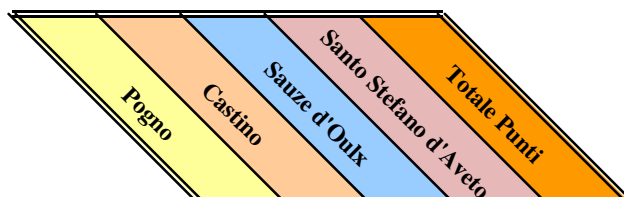

SUPERENDURO

MTB

2026

Classifica Open Maschile

							Pogno	Castino	Sauze d'Oulx	Santo Stefano d'Aveto	Totale Punti
1	DAL PIAN Davide	ITA	M	97	RADI- BIKAPPA	EL	160	160	250		570
2	AMERIO Filippo	ITA	M	5	ASD PEDALE CANELLESE	UN	180	90	130		400
3	CAPPELLO Davide	ITA	M	4	RIDEWILL-BIKE CENTER C	UN	200	200			400
4	GASPERINI Giancarlo	ITA	M	2	ASD PEDALE CANELLESE	EL	110	110	120		340
5	AURAME Daniele	ITA	M	7	ASD CALICE BIKE	UN	80	74	180		334
6	PELLEGRINI Lorenzo	ITA	M	91	TEAM PIUSPORT	EL	120	120	78		318
7	GIACOMETTO Emanuele	ITA	M	4	MST SHREDDERS COLLECTI	UN	90	130	77		297
8	MAGHETTI Alessandro	SUI	M	4		UN	140	140			280
9	CORNERO Simone	ITA	M	5	ASD PEDALE CANELLESE	UN	100	100	76		276
10	BOSCHERI Luca	ITA	M	3	MST SHREDDERS COLLECTI	EL	130		140		270
11	COLOMBO Andrea	ITA	M	1	SANTA CRUZ TSA BELTRAM	EL		180	71		251
12	CALONACI Tommaso	ITA	M	2	OTTO RACING BIKE	EL	250				250
13	FRANCARDO Tommaso	ITA	M	97	ABETONE GRAVITY TEAM A	EL		250			250
14	BLEU Gabriele	ITA	M	7	TEAM MANGONE BIKE	UN		80	160		240
15	DEL CHIERICO Luca	ITA	M	97	TUB RACING	EL	78	77	75		230
16	BIAMINO Igor	ITA	M	4	ASD PEDALE CANELLESE	UN	74	76	80		230
17	BARUFFI Matteo	ITA	M	2	VALCERESIO BIKE ASSOCI	EL	75	79	73		227
18	MAZZONI Francesco	ITA	M	2	CICOBIKES- DSB	EL	76	75	70		221
19	GIUDICI Alessandro	ITA	M	5	ASD PEDALE CANELLESE	UN	71	67	68		206
20	PAGANO Alessio	ITA	M	7	22 BIKE WORKSHOP ASD	UN	67	63	72		202
21	PETROLILLO Samuel	ITA	M	5	ASD PEDALE CANELLESE	UN			200		200
22	LORENZI Davide	ITA	M	6	HURRICANE INSANE BIKER	UN	58	68	66		192
23	BARTOLONE Riccardo	ITA	M	7	CBE CUCCIAGO	UN	59	64	61		184
24	BIMA Nicola	ITA	M	1	VIGOR - CYCLING TEAM	EL	73		110		183
25	BOSIO Tommaso	ITA	M	4	ASD CALICE BIKE	UN	55	62	63		180
26	CRISTOFORI Andrea	ITA	M	7	MST SHREDDERS COLLECTI	UN	57	61	59		177
27	CASTELLANO Vittorio Amed	ITA	M	7	MST SHREDDERS COLLECTI	UN	54	60	60		174
28	PELISSERO Simone	ITA	M	1	OFFICINE RED BIKE AS D	EL	72		100		172
29	VEGLIO Simone	ITA	M	4	ASD PEDALE CANELLESE	UN	49	57	54		160
30	HAYES CARBALLOSO William	ITA	M	7	ASD PEDALE CANELLESE	UN	51	56	52		159
31	FAGGIO Federico	ITA	M	3	ASD CALICE BIKE	EL	77	69			146
32	GRAVINA Ignazio	ITA	M	7	ETNA BFL VALVERDE	UN	66		79		145
33	KIELPINSKI Mateo	FRA	M	4		UN	70	71			141
34	HANEL Matthias	GER	M	96	Sc Wiesensteig	EL		72	67		139
35	DANTE Francesco	ITA	M	99	ASD PEDALE CANELLESE	EL		70	62		132
36	FANTINO Andrea	ITA	M	1	ASD PEDALE CANELLESE	EL	62		69		131
37	ASINARDI Lorenzo	ITA	M	3	ASD MAD WHEELS	EL		65	65		130
38	RUA Tommaso	ITA	M	5	MST SHREDDERS COLLECTI	UN		66	64		130
39	TASSONE Matteo	ITA	M	4	POLITO CYCLING A.S.D.	UN		59	63		122
40	PLATANIA Daniele	ITA	M	5	ETNA BFL VALVERDE	UN	53		56		109
41	RE Gabriele	ITA	M	1	MST SHREDDERS COLLECTI	EL	52		55		107
42	LETTINI Davide	ITA	M	5	MST SHREDDERS COLLECTI	UN	50		53		103
43	PICHELLI Tiziano	ITA	M	6	TSI FREE BIKE A.S.D.	UN			90		90
44	BUCHER Marco	GER	M	5		UN	79				79
45	SHPANOF Elad	ISR	M	5		EL		78			78
46	FILIPPI Mirko	ITA	M	1	A.S.D. TEAM BARRO'S BI	EL			74		74
47	BOURQUIN Axel	SUI	M			EL		73			73
48	RUFFINI Luca	ITA	M	99	RUOTA LIBERA TERNI	EL	69				69
49	HANEL Matthias	GER	M	96		EL	68				68