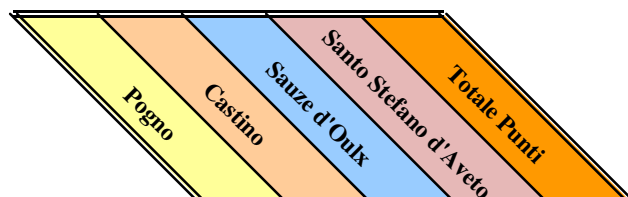

SUPERENDURO

MTB

2026

Classifica Open Femminile

						Pogno	Castino	Sauze d'Oulx	Santo Stefano d'Aveto	Totale Punti
1	CARZOLIO Clarissa	ITA	F	6	ASD PEDALE CANELLESE	DU	250	200	160	610
2	MARTINET Camilla	ITA	F	1	CICLI LUCCHINI	DE	160	160	250	570
3	MITIDIERI Giulia	ITA	F	5	CICOBIKES- DSB	DU	180	140	200	520
4	POLO Emilie	ITA	F	5	TEAM FRISTADS MERIDA P	DU	120		180	300
5	TOMMASI Anna	ITA	F	9	TEAM TODESCO	DJ	140	130		270
6	MAIOCCHI Alice	ITA	F	9	L'EQUILIBRIO MTB SCHOO	DJ	130	120		250
7	ELLECOSTA Nadine	ITA	F	99	ABETONE GRAVITY TEAM A	DE		250		250
8	PENSO Silvia	ITA	F	99	FEDERCLUBTRIESTE-TECNO	DE	200			200
9	BERTONI Giulia	ITA	F	1	PAPAO RACING	DE		180		180
10	BONFANTI Sofia	ITA	F	99	AQUASCAN BIKE ASD	DE	110			110
11	LUZZARA Noemi	ITA	F	7	ASD CALICE BIKE	DU	100			100