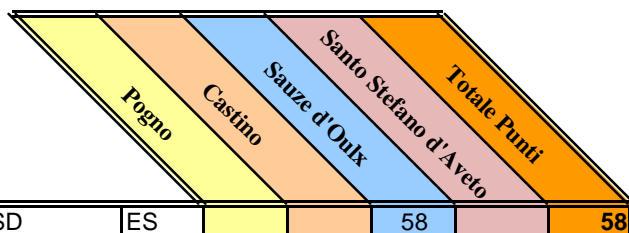

SUPERENDURO

MTB

2026

Classifica Esordienti Maschile

50	ZUCHELLI Gabriele	ITA	M	13	MYSTICFREERIDE ASD	ES			58		58